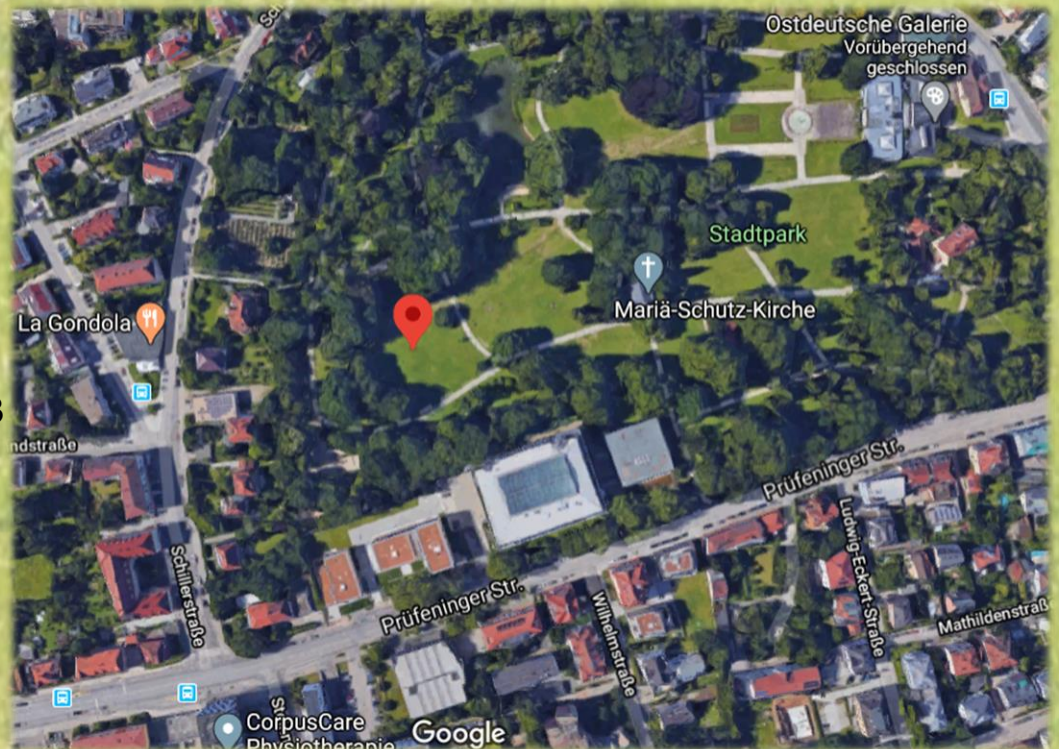

KIRCHE IM PARK

WANN: Sonntags um 11 Uhr

WO: Im Stadtpark (beim Spielplatz)

49°01'07.4"N 12°04'43.5"E

Mitbringen:

- ❑ Mund-Nasen-Schutz
- ❑ Abstandsregel
- ❑ Sitzgelegenheit
- ❑ Sonnenschutz
- ❑ Trinkflasche
- ❑ ...
- ❑ und Freu(n)de 😊

Eingang und Parken an der Ecke:

- ✦ Prüfeninger Str. 13
- ✦ Schillerstr. 31

Veranstalter ist die FeG Regensburg – Kirche im Kino
feg-regensburg.de